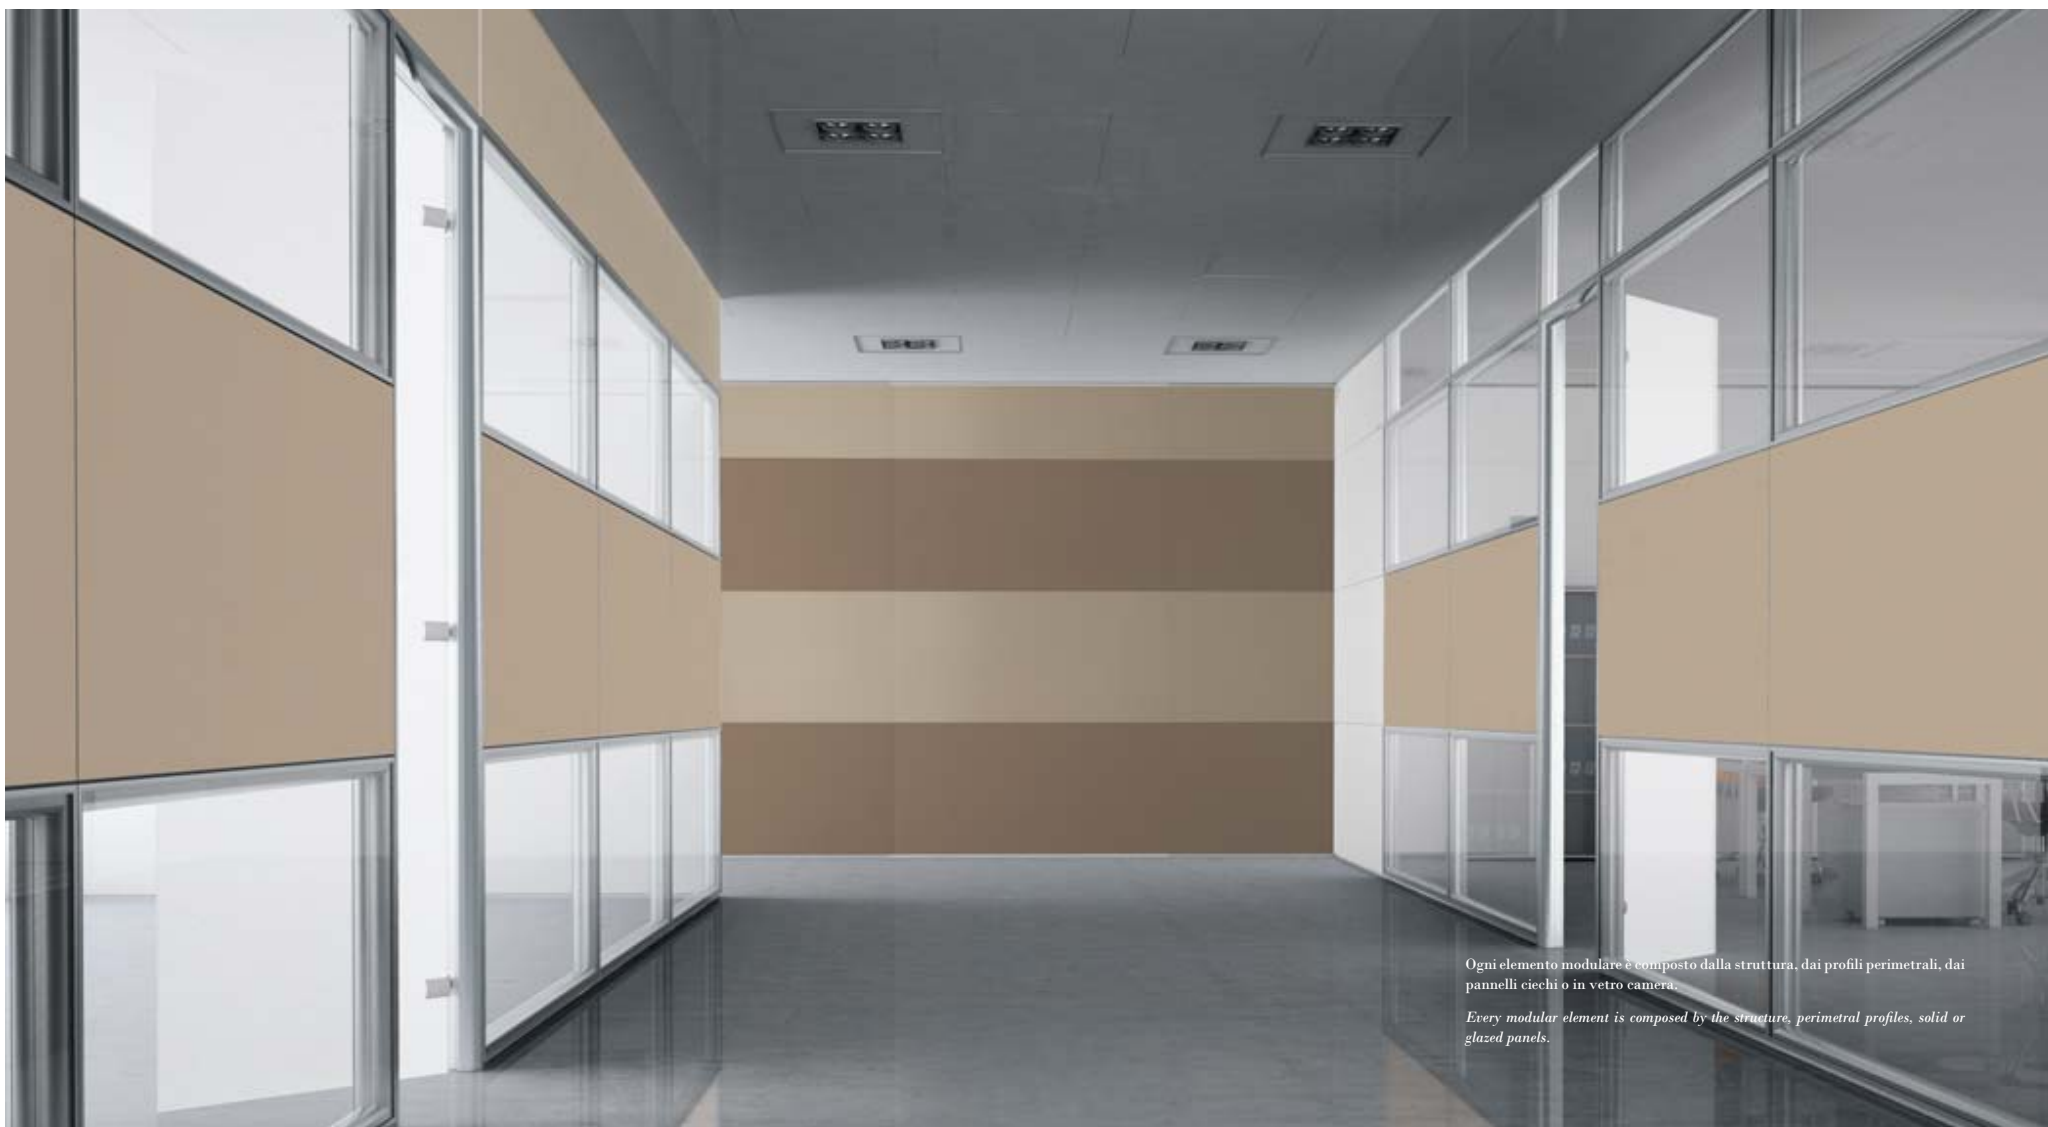

profwall

Sistema integrato di pareti divisorie per ufficio

Wall partition system

profbox partition

Sistema di armadiature componibili integrate

Equipped wall system

La moderna organizzazione del lavoro nel mondo dell'ufficio rende necessaria un'attenta ricerca di nuove ed innovative soluzioni per risolvere al meglio l'ottimizzazione degli spazi in un edificio. Profwall è un sistema autoportante di pareti divisorie ed attrezzate; è il risultato di uno studio di progettazione e design sviluppato dall'ufficio tecnico di Prof. La principale peculiarità del sistema è la sua veloce e semplice installazione così da renderlo facilmente adattabile alle diverse configurazioni di lay-out. Parte integrante del programma è Profbox partition, sistema di armadiature componibili coordinate alle pareti.

The modern operational development of work environments makes it necessary today to seek solutions to the problems of space distribution. Profwall is a system of self-carrying structural partitions and storage wall; it is the result of an intense design effort by the Prof R&S and technical department. The fundamental feature of the program is the quick and easy installation. Moreover, Profwall has the advantage of being adaptable to different work environments.

An integral part of the system is Profbox partition, enabling filing and multi media to be stored.

Ogni elemento modulare è composto dalla struttura, dai profili perimetrali, dai pannelli ciechi o in vetro camera.